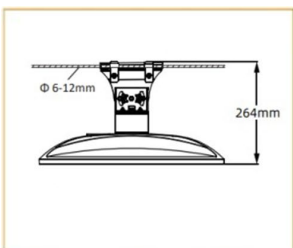

ROZMĚRY A UCHYCENÍ

Svítilno Premiumsan LS		
Verze	D1 x Š1 x V1	Hmotnost
Sadové uchycení – Single arm	480 x 480 x 504mm	6,8 kg
Sadové uchycení – Double arm	480 x 480 x 504mm	7,2 kg
Závěs na trubku	480 x 480 x 184mm	6 kg
Závěs na lano	480 x 480 x 264mm	6,9 kg
Závěsné industriální uchycení	480 x 480 x 177mm	6,3 kg
Univerzální (na výložník, na stožár)	695 x 480 x 88mm	6,8 kg

Sadové uchycení – Single arm

sadové uchycení – Double arm

univerzální
(na výložník, na stožár)

závěs na lano

závěsné industriální uchycení

závěs na trubku

Vyzařovací charakteristiky svítidel