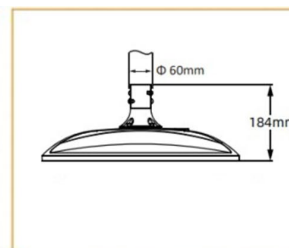

VŠEOBECNÁ DATA

Materiál svítidla	Vysokotlaký hliníkový odlitek
Barva tělesa	Šedá
Protector	Tvrzené sklo
Pracovní prostředí	-40°C ~ +50°C, 10% ~ 90% RH
Uchycení	Univerzální (výložník, stožár), sadové uchycení (Single arm, Double arm), závěs na lano, závěsné industriální uchycení, závěs na trubku
Stupeň krytí	IP66
Odolnost proti nárazu	IK10
Standardy	ENEC, CE, CB, ROHS, LM79, LM80, TM-21, ISTMT, IEC62471/62788

ROZMĚRY A UCHYCENÍ

Svítilno Premiumsan LS		
Verze	D1 x Š1 x V1	Hmotnost
Sadové uchycení – Single arm	480 x 480 x 504mm	6,8 kg
Sadové uchycení – Double arm	480 x 480 x 504mm	7,2 kg
Závěs na trubku	480 x 480 x 184mm	6 kg
Závěs na lano	480 x 480 x 264mm	6,9 kg
Závěsné industriální uchycení	480 x 480 x 177mm	6,3 kg
Univerzální (na výložník, na stožár)	695 x 480 x 88mm	6,8 kg

Sadové uchycení – Single arm

sadové uchycení – Double arm

univerzální
(na výložník, na stožár)

závěs na lano

závěsné industriální uchycení

závěs na trubku

Vyzařovací charakteristiky svítidel