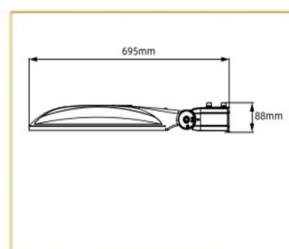

VŠEOBECNÁ DATA

Materiál svítidla	Vysokotlaký hliníkový odlitek
Barva tělesa	Šedá
Protector	Tvrzené sklo
Pracovní prostředí	-40°C ~ +50°C, 10% ~ 90% RH
Uchycení	Univerzální (výložník, stožár), sadové uchycení (Single arm, Double arm), závěs na lano, závěsné industriální uchycení, závěs na trubku
Stupeň krytí	IP66
Odolnost proti nárazu	IK10
Standardy	ENEC, CE, CB, ROHS, LM79, LM80, TM-21, ISTMT, IEC62471/62788

ROZMĚRY A UCHYCENÍ

Svítilno Premiumsan LS		
Verze	D1 x Š1 x V1	Hmotnost
Sadové uchycení – Single arm	480 x 480 x 504mm	6,8 kg
Sadové uchycení – Double arm	480 x 480 x 504mm	7,2 kg
Závěs na trubku	480 x 480 x 184mm	6 kg
Závěs na lano	480 x 480 x 264mm	6,9 kg
Závěsné industriální uchycení	480 x 480 x 177mm	6,3 kg
Univerzální (na výložník, na stožár)	695 x 480 x 88mm	6,8 kg

Sadové uchycení – Single arm

sadové uchycení – Double arm

univerzální
(na výložník, na stožár)

závěs na lano

závěsné industriální uchycení

závěs na trubku

Vyzařovací charakteristiky svítidel