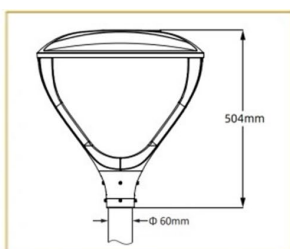

sadové uchycení – Double arm