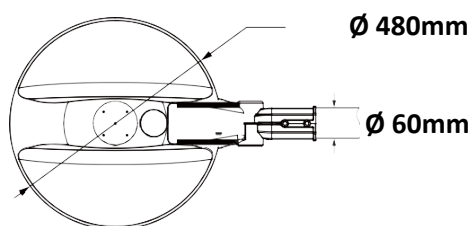

SVĚTELNÁ DATA

LED	Philips, Lumileds Luxeon, Osram, Cree
Životnost	> 100 000 h (L80B10)
Počet LED	64 – 192 ks
Světelná účinnost LED: až	209 lm/W
Světelný tok: až	31 350 lm
Optiky	Řada 3xxx, Řada 5xxx, backlight
Materiál optik	UV odolný polykarbonát
Tolerance na CRI	± 2
Index podání barev	Ra>70, Ra>80
Teplota chromatičnosti	2200K, 2700K, 3000K, 4000K, 5700K, 6500K
ULOR	0%

VŠEOBECNÁ DATA

Materiál svítidla	Vysokotlaký hliníkový odlitek
Barva tělesa	Šedá
Protector	Tvrzené sklo
Pracovní prostředí	-40°C ~ +50°C, 10% ~ 90% RH
Uchycení	Univerzální (výložník, stožár), sadové uchycení (Single arm, Double arm), závěs na lano, závěsné industriální uchycení, závěs na trubku
Stupeň krytí	IP66
Odolnost proti nárazu	IK10
Standardy	ENEC, CE, CB, ROHS, LM79, LM80, TM-21, ISTMT, IEC62471/62788

ROZMĚRY A UCHYCENÍ

Svítilno Premiumsan LS		
Verze	D1 x Š1 x V1	Hmotnost
Sadové uchycení – Single arm	480 x 480 x 504mm	6,8 kg
Sadové uchycení – Double arm	480 x 480 x 504mm	7,2 kg
Závěs na trubku	480 x 480 x 184mm	6 kg
Závěs na lano	480 x 480 x 264mm	6,9 kg
Závěsné industriální uchycení	480 x 480 x 177mm	6,3 kg
Univerzální (na výložník, na stožár)	695 x 480 x 88mm	6,8 kg

Sadové uchycení – Single arm

sadové uchycení – Double arm

univerzální
(na výložník, na stožár)

závěs na lano

závěsné industriální uchycení

závěs na trubku

Vyzařovací charakteristiky svítidel