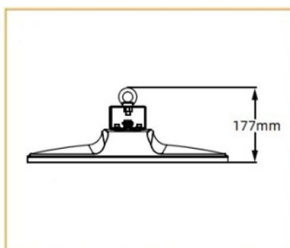

VŠEOBECNÁ DATA

Materiál svítidla	Vysokotlaký hliníkový odlitek
Barva tělesa	Šedá
Protector	Tvrzené sklo
Pracovní prostředí	-40°C ~ +50°C, 10% ~ 90% RH
Uchycení	Univerzální (výložník, stožár), sadové uchycení (Single arm, Double arm), závěs na lano, závěsné industriální uchycení, závěs na trubku
Stupeň krytí	IP66
Odolnost proti nárazu	IK10
Standardy	ENEC, CE, CB, ROHS, LM79, LM80, TM-21, ISTMT, IEC62471/62788

ROZMĚRY A UCHYCENÍ

Svítilno Premiumsan LS		
Verze	D1 x Š1 x V1	Hmotnost
Sadové uchycení – Single arm	480 x 480 x 504mm	6,8 kg
Sadové uchycení – Double arm	480 x 480 x 504mm	7,2 kg
Závěs na trubku	480 x 480 x 184mm	6 kg
Závěs na lano	480 x 480 x 264mm	6,9 kg
Závěsné industriální uchycení	480 x 480 x 177mm	6,3 kg
Univerzální (na výložník, na stožár)	695 x 480 x 88mm	6,8 kg

Sadové uchycení – Single arm

sadové uchycení – Double arm

univerzální
(na výložník, na stožár)

závěs na lano

závěsné industriální uchycení

závěs na trubku

Vyzařovací charakteristiky svítidel